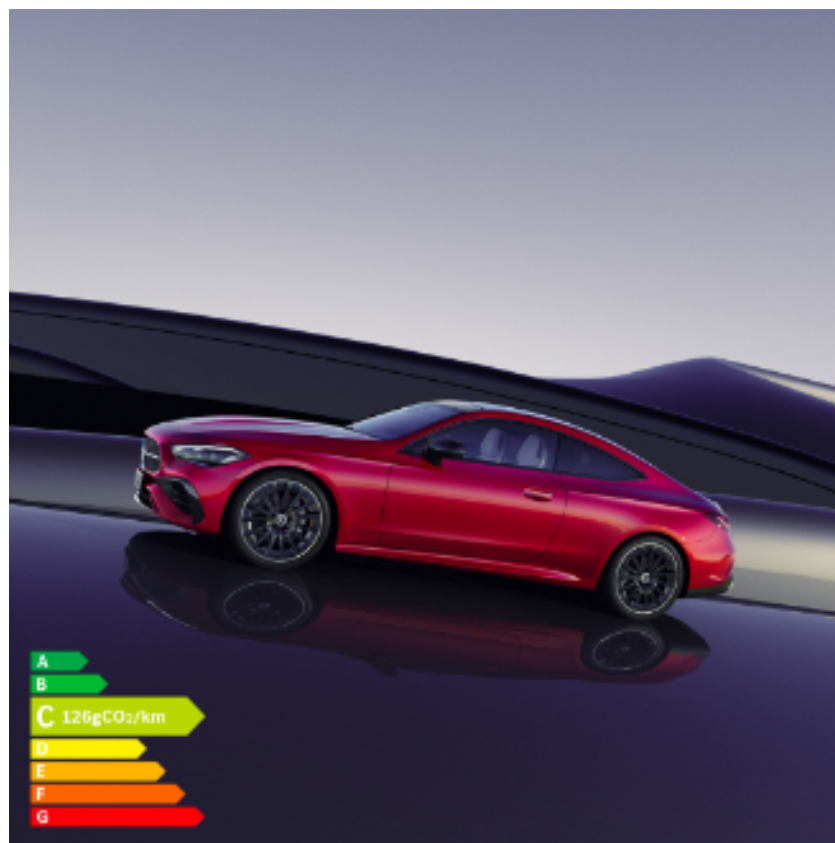

Nouveau Mercedes CLE Coupé

Le 7 mai 2024 - Nouveauté

Découvrez le nouveau Mercedes CLE coupé, l'essence même de la sportivité Mercedes-Benz dans un design élégant.

Sécurité, confort et technologie de pointe sont les mots clés du nouveau modèle !

Personnalisez son intérieur, ajustez les éclairages d'ambiance comme vous le souhaitez parmi 64 couleurs disponibles.

Profitez de 4 places pour un confort maximal et d'une capacité de chargement de 420L.

Disponible en motorisation Hybride Rechargeable et Thermique. Essayez le dès maintenant > [En savoir plus](#)

PS : En option, profitez de la fonction massage à 7 zones.

Au quotidien, prenez les transports en commun #SeDéplacerMoinsPolluer